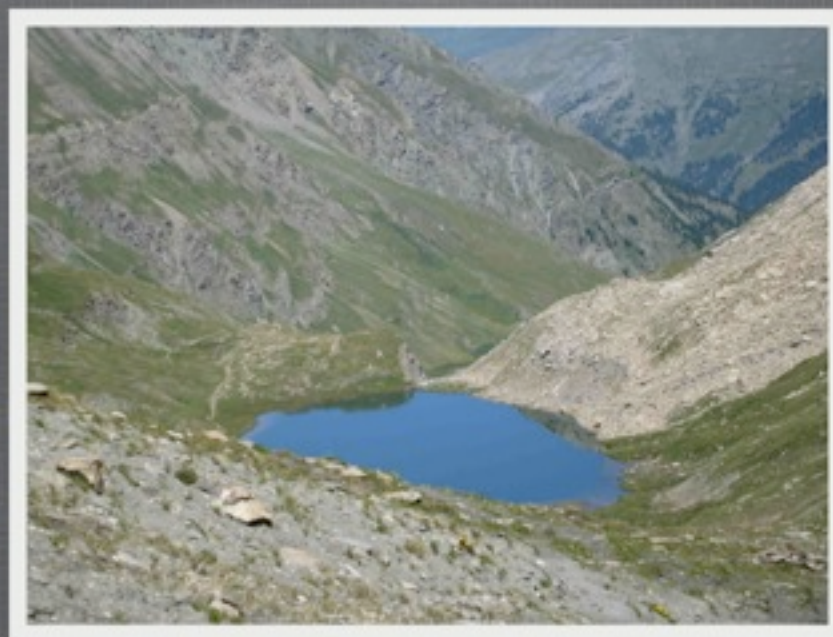

PHOTOS MONTAGNE

1. Le Matterhorn (Cervin)

2. Daniel Parrochia dans les années 1980.

3. Vue de la "Taillante".

4. Lac Egorgéou.

4. Lac Sainte-Anne, années 1980.

7. Dans la Drôme, été 1987.

8. Le "Pain de Sucre".